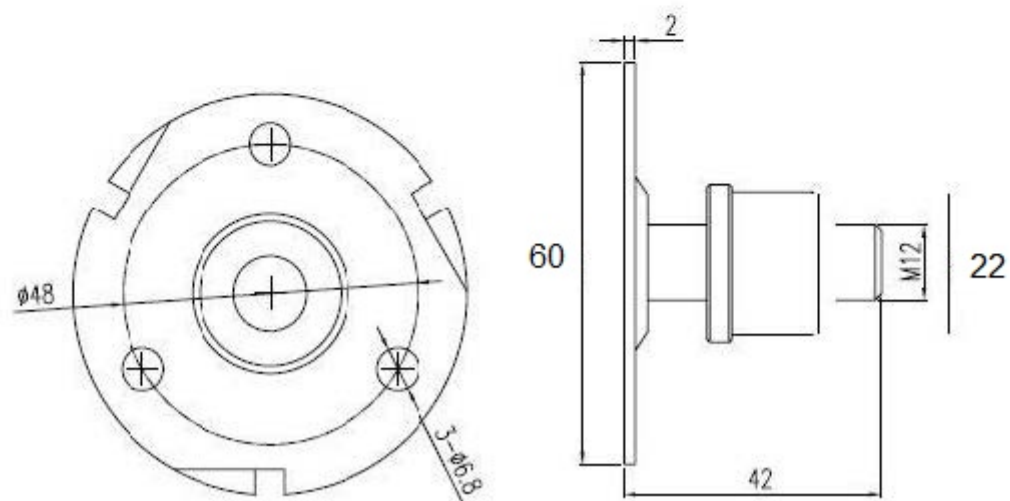

874 01 01 - Soporte Tubo-Pared

	SS 304	
REF	874 01 01	