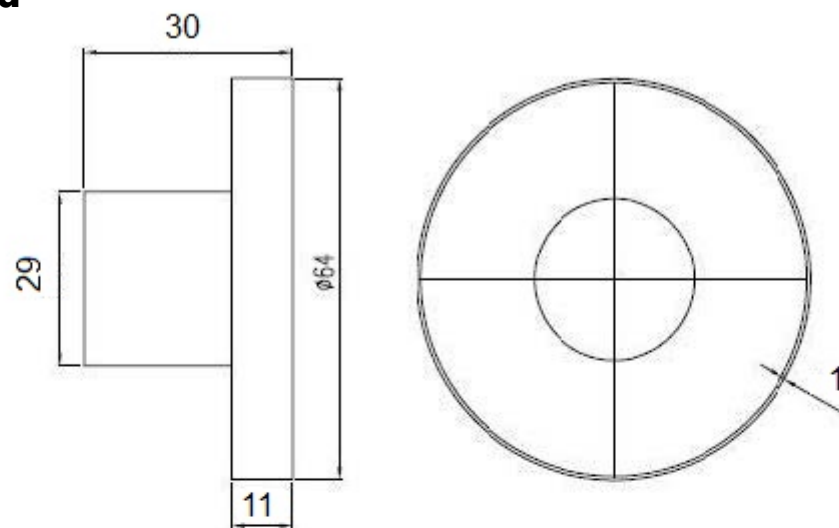

874 01 01 - Soporte Tubo-Pared

	SS 304	
REF	874 01 01	